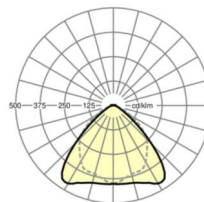

параметры

номер заказа	19510004165
код EAN	4020863425723
номер таможенного тарифа	94051190
Знак прохождения контроля	IP 20, класс защиты I, ENEC10 VDE, F, HACCP DIN10500/Food/IFS-пригодность для применения/BRC, Indoor, CE
Степень ударопрочности IK	IK03 (-20°C bis 35°C)
Температура окружения	ta -20°C в 35°C
Гарантийный срок	5 лет
Государственные программы поддержки	BEG - государственные субсидии для энергосберегающих зданий (действительна только для Германии)

электротехника

Балласт	Электронный драйвер (1 штука)
Мощность системы	34W
сетевое напряжение	230V/50Hz
класс энергосбережения/Источник света	B

Оптика

Оснастка	LED, цветопередача/оттенок света CRI ≥ 80 / 6500K
Допуск для координаты цветности (MacAdam)	3SDCM
Номинальный световой поток	6102lm
Срок службы LED	50000h L80/B10 (Tq 35°C), 70000h L80/B50 (Tq 35°C)
светоотдача светильников	177lm/W
Угол излучения	95° (C0) / 95° (C90)
UGR поп./вдоль	21.7 / 23.1

Механика

цвет корпуса	серебристый/ белый алюминий RAL 9006
размеры (LxWxH/DxH)	1531mm x 55mm x 37mm
вес (нетто)	1.65kg
Вид монтажа	сборка трековых систем, световая структура

DEEP-LINK

<https://www.regiolum.de/ru/article/19510004165>

Ссылка	LED 6000lm 865
ηLB	100 %
Φ ↓/↑	98 % / 2 %
UGR поп./вдоль	21.7 / 23.1